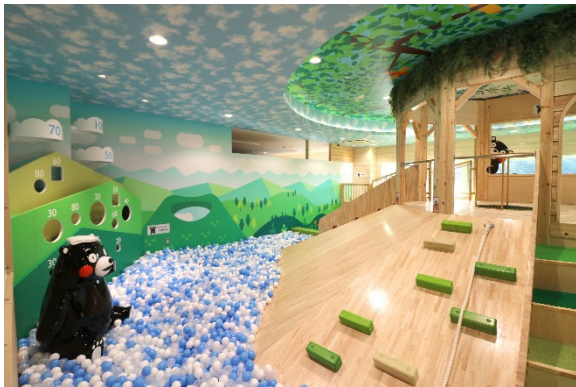

お子さまにおすすめの『FUN VILLAGE～ファンヴィレッジ～』は、森の中の遊び場をテーマにしたキッズ向けプレイグラウンドです。中央にそびえ立つツリーハウスの周りには、温泉につかった気分になれるボールプールやデコボコクッションの森のステップがございます。窓は熊本の電車を一望できるトレインビュースポットとなっています。遊具の各所には、熊本県のPRキャラクター「くまモン」のフォトスポットもございます。

(許諾番号：©2010 熊本県くまモン#K33329)