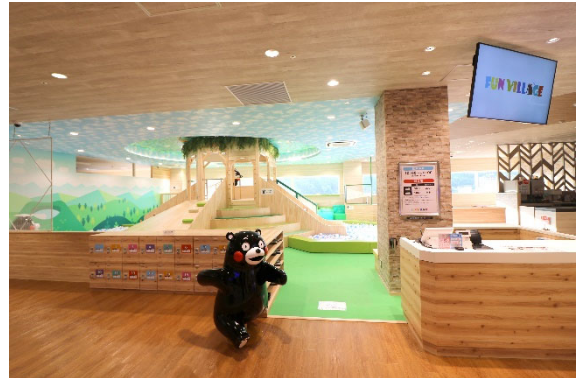

お子さまにおすすめの『FUN VILLAGE～ファンヴィレッジ～』は、森の中の遊び場をテーマにしたキッズ向けプレイグラウンドです。中央にそびえ立つツリーハウスの周りには、温泉につかった気分になれるボールプールやデコボコクッションの森のステップがございます。窓は熊本の電車を一望できるトレインビュースポットとなっています。遊具の各所には、熊本県のPRキャラクター「くまモン」のフォトスポットもございます。

(許諾番号：©2010 熊本県くまモン#K33329)